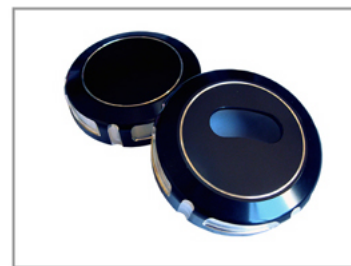

FIX it
on your H-D
EASILY!!

TDF ORIGINAL fuel tank cap cover

TDF Cap Cover [TCC-001]
for Sport star
PRICE : 14,000yen - (税抜)

TDF Cap Cover Set [TCC-102]
for TWIN CAM : '02~'06 Model
PRICE : 28,000yen - (税抜)

TDF Cap Cover Set [TCC-103]
for TWIN CAM : '07Model ~
PRICE : 28,000yen - (税抜)

※'02Model 以前の対応製品も用意しております。お問い合わせ下さい。

※ご使用方法

1. 純製のタンクキャップ(鍵無しのスタンダードタイプ)に本品を被せます。
2. サイドのイモねじ(2か所)を適度に閉め込みます。
3. タンクに本品の着いたキャップを取り付けて下さい。