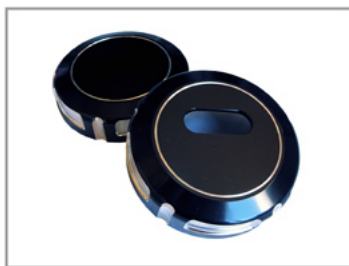

FIX it
on your H-D
EASILY!!

TDF ORIGINAL fuel tank cap cover

TDF Cap Cover [TCC-001]
for Sport star
PRICE : 14,000yen - (税抜)

TDF Cap Cover Set [TCC-102]
for TWIN CAM : '02~'06 Model
PRICE : 28,000yen - (税抜)

TDF Cap Cover Set [TCC-103]
for TWIN CAM : '07Model ~
PRICE : 28,000yen - (税抜)

※'02Model 以前の対応製品も用意しております。お問い合わせ下さい。

※ご使用方法

1. 純製のタンクキャップ(鍵無しのスタンダードタイプ)に本品を被せます。
2. サイドのイモねじ(2か所)を適度に閉め込みます。
3. タンクに本品の着いたキャップを取り付けて下さい。